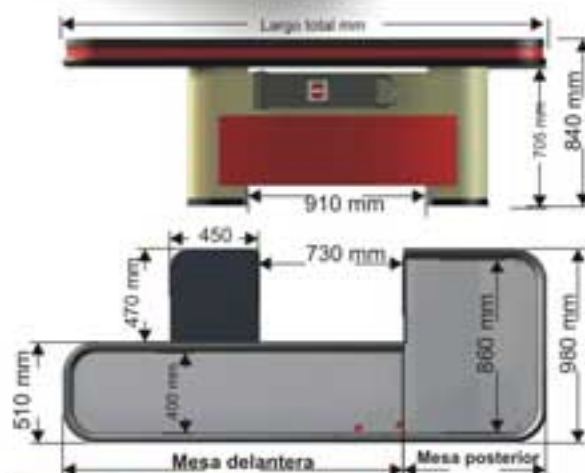

CHECK OUTS IMPERIO Estático

FORMAS DINÁMICAS que harán que la estética de su negocio se vea mas agradable y moderna.

RIÑON

RECTO

El largo total de los módulos:

Largo de la mesa delantera + el largo de los módulos mesa posterior Riñón/Recto

Módulos Riñón			Módulos Recto		
Mesa Delantera.	Modulo Posterior	Largo Total	Mesa Delantera.	Modulo Posterior	Largo Total
1220	620	1840	1220	620	1840
1320	720	2040	1320	720	2040
1520	720	2240	1520	720	2240
1720	720	2440	1720	720	2440
1720	920	2640	1720	920	2640
1920	920	2840	1920	920	2840
1920	1120	3000	1920	1120	3000
2120	920	3000	2120	920	3000

Parachoques

PVC plastificado semi-rigido extruido antigolpes.

Apoyo caja registradora:

Enchapado melamínico

Construidos en acero inoxidable opaco calidad 304